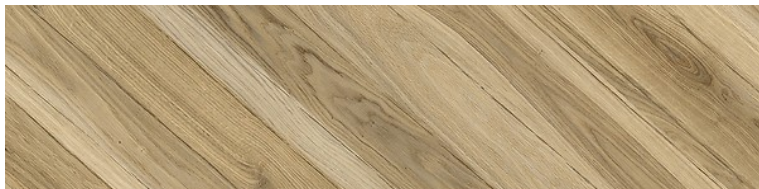

## WOOD CHEVRON A MATT

РОЗМІРИ: 22,1 X 89  
НАЗВА КОЛЕКЦІЇ: CARRARA CHIC  
ТИП ПЛИТКИ: УНІВЕРСАЛЬНА  
КОД ТОВАРУ: OP989-001-1  
КОД EAN: 5902115773174  
ІНДЕКС ПРОДУКТУ: TGGR1009752219  
ЦІНА: 1024,00 грн / м2

### ХАРАКТЕРИСТИКИ ПЛИТКИ

КОЛІР: БЕЖ  
ТИП ПОВЕРХНІ: СТРУКТУРНА  
ОБРОБКА ПОВЕРХНІ ПЛИТКИ: МАТОВА  
ФОРМАТ КОЛЕКЦІЇ: 22X90  
ЗАСТОСУВАННЯ: ІНТЕР'ЄР ТА ЕКСТЕР'ЄР  
МОРОЗОСТІЙКІСТЬ: ТАК  
КЛАС СТІЙКОСТІ ДО УТВОРЕННЯ ПЛЯМ: 5  
КЛАС СТІЙКОСТІ ДО СТИРАННЯ: 4  
ІНСПІРАЦІЯ: WOOD