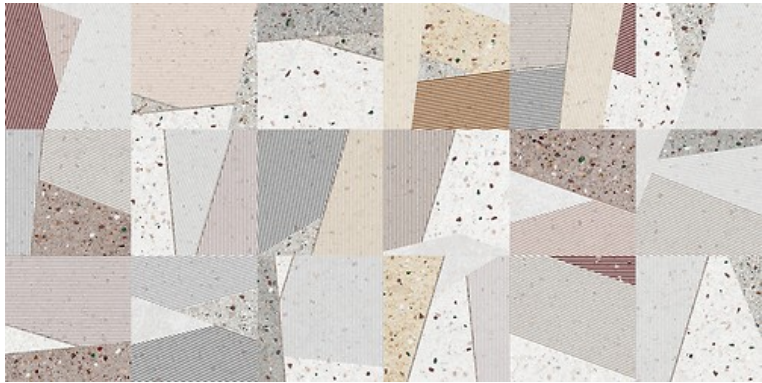

ROVENA PATTERN SATIN

РОЗМІРИ: 29,7 X 60

НАЗВА КОЛЕКЦІЇ: ROVENA

ТИП ПЛИТКИ: ПЛИТКА НАСТІННА

КОД ТОВАРУ: NT886-003-1

КОД EAN: 5907753250544

ІНДЕКС ПРОДУКТУ: TWZZ1111543560

ЦІНА: 599,00 грн / м2

ХАРАКТЕРИСТИКИ ПЛИТКИ

КОЛІР:	СІРИЙ
ТИП ПОВЕРХНІ:	ГЛАДКА
ОБРОБКА ПОВЕРХНІ ПЛИТКИ:	САТИНОВА
ФОРМАТ КОЛЕКЦІЇ:	30X60
ЗАСТОСУВАННЯ:	ІНТЕР'ЄР
МОРОЗОСТІЙКІСТЬ:	НІ
КЛАС СТІЙКОСТІ ДО УТВОРЕННЯ ПЛЯМ:	4
ІНСПІРАЦІЯ:	STONE