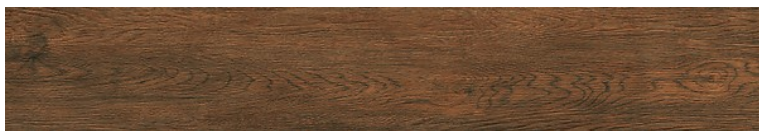

PRIME BROWN

РОЗМІРИ: 19,8 X 119,8
НАЗВА КОЛЕКЦІЇ: GRANDWOOD PRIME
ТИП ПЛИТКИ: УНІВЕРСАЛЬНА
КОД ТОВАРУ: OP498-021-1
КОД EAN: 5902115739668
ІНДЕКС ПРОДУКТУ: TGGR1007916190
ЦІНА: 1324,00 грн / м2

ХАРАКТЕРИСТИКИ ПЛИТКИ

КОЛІР: КОРИЧНЕВИЙ
ТИП ПОВЕРХНІ: СТРУКТУРНА
ОБРОБКА ПОВЕРХНІ ПЛИТКИ: МАТОВА
ФОРМАТ КОЛЕКЦІЇ: 20X120
МОРОЗОСТІЙКІСТЬ: ТАК
ЗАСТОСУВАННЯ: ІНТЕР'ЄР ТА ЕКСТЕР'ЄР
КЛАС СТІЙКОСТІ ДО УТВОРЕННЯ ПЛЯМ: 5
КЛАС СТІЙКОСТІ ДО СТИРАННЯ: 4
ІНСПІРАЦІЯ: WOOD