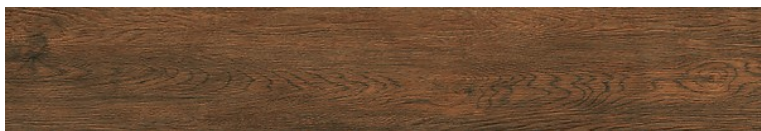

PRIME BROWN

РОЗМІРИ: 19,8 X 119,8
НАЗВА КОЛЕКЦІЇ: GRANDWOOD PRIME
ТИП ПЛИТКИ: УНІВЕРСАЛЬНА
КОД ТОВАРУ: OP498-021-1
КОД EAN: 5902115739668
ІНДЕКС ПРОДУКТУ: TGGR1007916190
ЦІНА: 1324,00 грн / м2

ХАРАКТЕРИСТИКИ ПЛИТКИ

КОЛІР: КОРИЧНЕВИЙ
ТИП ПОВЕРХНІ: СТРУКТУРНА
ОБРОБКА ПОВЕРХНІ ПЛИТКИ: МАТОВА
ФОРМАТ КОЛЕКЦІЇ: 20X120
МОРОЗОСТІЙКІСТЬ: ТАК
ЗАСТОСУВАННЯ: ІНТЕР'ЄР ТА ЕКСТЕР'ЄР
КЛАС СТІЙКОСТІ ДО УТВОРЕННЯ ПЛЯМ: 5
КЛАС СТІЙКОСТІ ДО СТИРАННЯ: 4
ІНСПІРАЦІЯ: WOOD