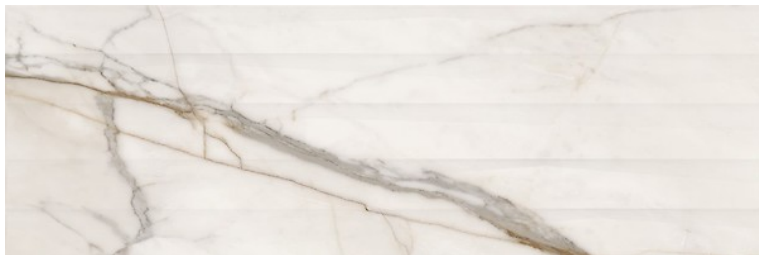

## COSIMA WHITE STRUCTURE SATIN

РОЗМІРИ: 39,8 X 119,8  
НАЗВА КОЛЕКЦІЇ: COSIMA  
ТИП ПЛИТКИ: ПЛИТКА НАСТІННА  
КОД ТОВАРУ: NT099-002-1  
КОД EAN: 5902115791529  
ІНДЕКС ПРОДУКТУ: TWZR1022827893  
ЦІНА: 1679,00 грн / м2

### ХАРАКТЕРИСТИКИ ПЛИТКИ

КОЛІР: БІЛИЙ  
ТИП ПОВЕРХНІ: СТРУКТУРНА  
ОБРОБКА ПОВЕРХНІ ПЛИТКИ: САТИНОВА  
ЗАСТОСУВАННЯ: ІНТЕР'ЄР  
ФОРМАТ КОЛЕКЦІЇ: 40X120  
КЛАС СТІЙКОСТІ ДО УТВОРЕННЯ ПЛЯМ: 5  
ІНСПІРАЦІЯ: STONE