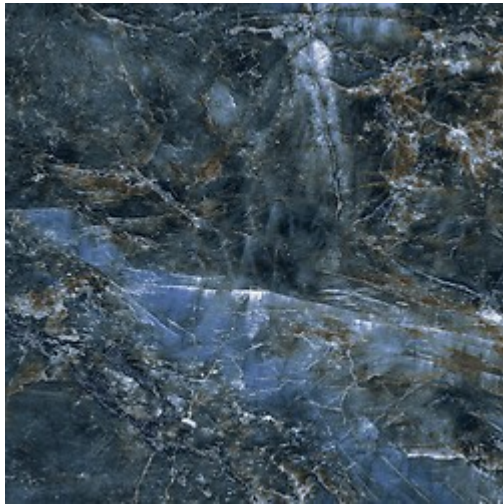

COLOR CRUSH POLISHED

РОЗМІРИ: 79,8 X 79,8
НАЗВА КОЛЕКЦІЇ: COLOR CRUSH
ТИП ПЛИТКИ: УНІВЕРСАЛЬНА
КОД ТОВАРУ: NT1066-005-1
КОД EAN: 5902115787102
ІНДЕКС ПРОДУКТУ: TGGR1002416216
ЦІНА: 1829,00 грн / м2

ХАРАКТЕРИСТИКИ ПЛИТКИ

КОЛІР: БЛАКИТНИЙ
ТИП ПОВЕРХНІ: ГЛАДКА
ОБРОБКА ПОВЕРХНІ ПЛИТКИ: ПОЛІРОВАНА
ФОРМАТ КОЛЕКЦІЇ: 80X80
ЗАСТОСУВАННЯ: ІНТЕР'ЄР ТА ЕКСТЕР'ЄР
МОРОЗОСТІЙКІСТЬ: ТАК
КЛАС СТІЙКОСТІ ДО УТВОРЕННЯ ПЛЯМ: 5
КЛАС СТІЙКОСТІ ДО СТИРАННЯ: 3
ІНСПІРАЦІЯ: STONE