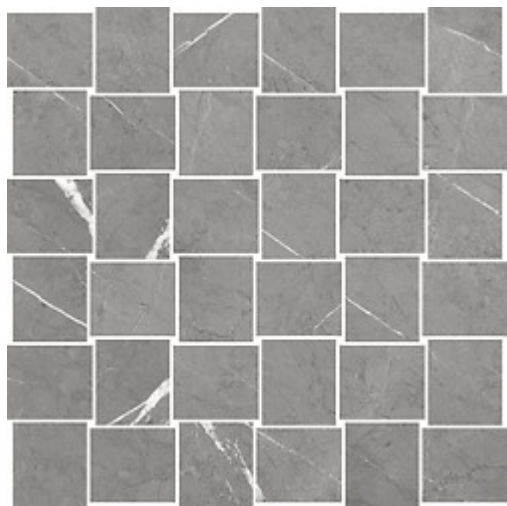

BEATRIS GREY MOSAIC

РОЗМІРИ: 29,7 X 29,7

НАЗВА КОЛЕКЦІЇ: BEATRIS

ТИП ПЛИТКИ: БОРДЮРИ ТА ДЕКОРАЦІЇ

КОД ТОВАРУ: NT863-007

КОД EAN: 5902115764271

ІНДЕКС ПРОДУКТУ: TDZZ1252118174

ЦІНА: 214,00 грн / шт

ХАРАКТЕРИСТИКИ ПЛИТКИ

КОЛІР:	СІРИЙ
ТИП ПОВЕРХНІ:	ГЛАДКА
ОБРОБКА ПОВЕРХНІ ПЛИТКИ:	ГЛЯНЦЕВА
ЗАСТОСУВАННЯ:	ІНТЕР'ЄР
ФОРМАТ КОЛЕКЦІЇ:	30X60
КЛАС СТІЙКОСТІ ДО УТВОРЕННЯ ПЛЯМ:	5
ІНСПІРАЦІЯ:	STONE

ТЕХНІЧНІ ДАНІ