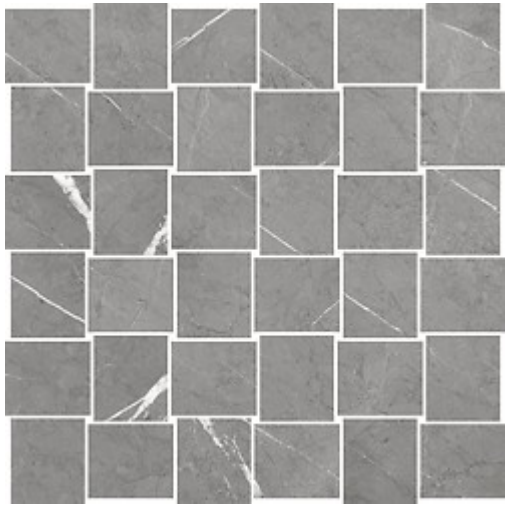

BEATRIS GREY MOSAIC

РОЗМІРИ:	29,7 X 29,7
НАЗВА КОЛЕКЦІЇ:	BEATRIS
ТИП ПЛИТКИ:	БОРДЮРИ ТА ДЕКОРАЦІЇ
КОД ТОВАРУ:	NT863-007
КОД EAN:	5902115764271
ІНДЕКС ПРОДУКТУ:	TDZZ1252118174
ЦІНА:	214,00 грн / шт

ХАРАКТЕРИСТИКИ ПЛИТКИ

КОЛІР:	СІРИЙ
ТИП ПОВЕРХНІ:	ГЛАДКА
ОБРОБКА ПОВЕРХНІ ПЛИТКИ:	ГЛЯНЦЕВА
ЗАСТОСУВАННЯ:	ІНТЕР'ЄР
ФОРМАТ КОЛЕКЦІЇ:	30X60
КЛАС СТІЙКОСТІ ДО УТВОРЕННЯ ПЛЯМ:	5
ІНСПІРАЦІЯ:	STONE

ТЕХНІЧНІ ДАНІ

КІЛЬКІСТЬ ШТ. В УПАКОВЦІ:	7
ТОВЩИНА ПЛИТКИ:	10 ММ
ГАРАНТІЯ:	6 РОКІВ
ДЛЯ УКЛАДКИ:	НАСТІННА
РЕКТИФІКОВАНА:	НІ
ВАГА КВ. М. ПЛИТКИ:	1,12 КГ
ВАГА УПАКОВКИ:	7,86 КГ