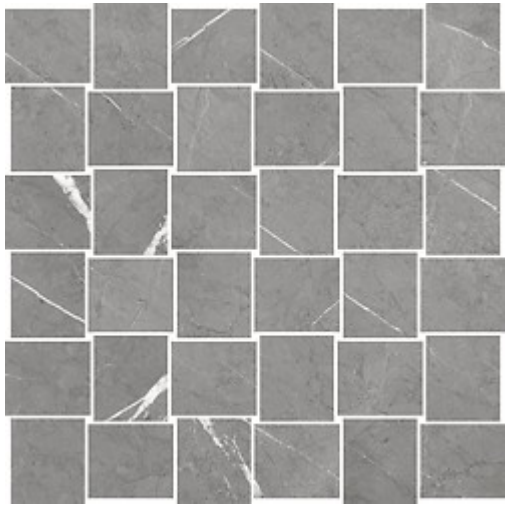

## BEATRIS GREY MOSAIC

РОЗМІРИ:	29,7 X 29,7
НАЗВА КОЛЕКЦІЇ:	BEATRIS
ТИП ПЛИТКИ:	БОРДЮРИ ТА ДЕКОРАЦІЇ
КОД ТОВАРУ:	NT863-007
КОД EAN:	5902115764271
ІНДЕКС ПРОДУКТУ:	TDZZ1252118174
ЦІНА:	214,00 грн / шт

### ХАРАКТЕРИСТИКИ ПЛИТКИ

КОЛІР:	СІРИЙ
ТИП ПОВЕРХНІ:	ГЛАДКА
ОБРОБКА ПОВЕРХНІ ПЛИТКИ:	ГЛЯНЦЕВА
ЗАСТОСУВАННЯ:	ІНТЕР'ЄР
ФОРМАТ КОЛЕКЦІЇ:	30X60
КЛАС СТІЙКОСТІ ДО УТВОРЕННЯ ПЛЯМ:	5
ІНСПІРАЦІЯ:	STONE